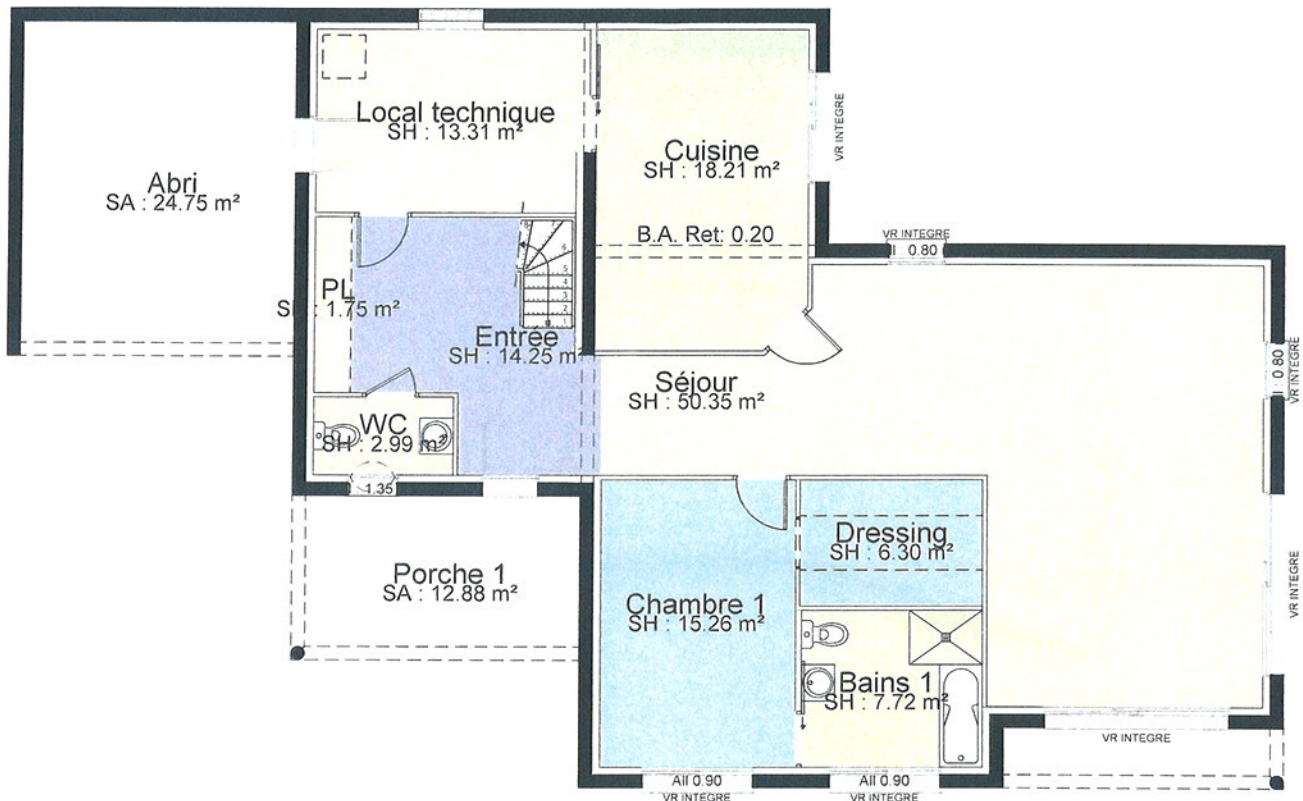

Référence : 2468

SURFACES HABITABLES

Niveau 0

Séjour	50,35 m ²
Local technique	13,31 m ²
Cuisine	18,21 m ²
WC	2,99 m ²
Chambre 1	15,26 m ²
Bains 1	7,72 m ²
Dressing	6,30 m ²
PL	1,75 m ²
Entrée	14,25 m ²
Total	130,14 m²

Niveau 1

Chambre 2	12,87 m ²
Chambre 3	12,87 m ²
Bains 2	4,54 m ²
Mezzanine	7,52 m ²
Total	37,80 m²
TOTAL HAB.	167,94 m²

SURFACES OUVERTES

Niveau 0

Abri	24,75 m ²
Porche 1	12,88 m ²
Total	37,63 m²
TOTAL OUV.	37,63 m²