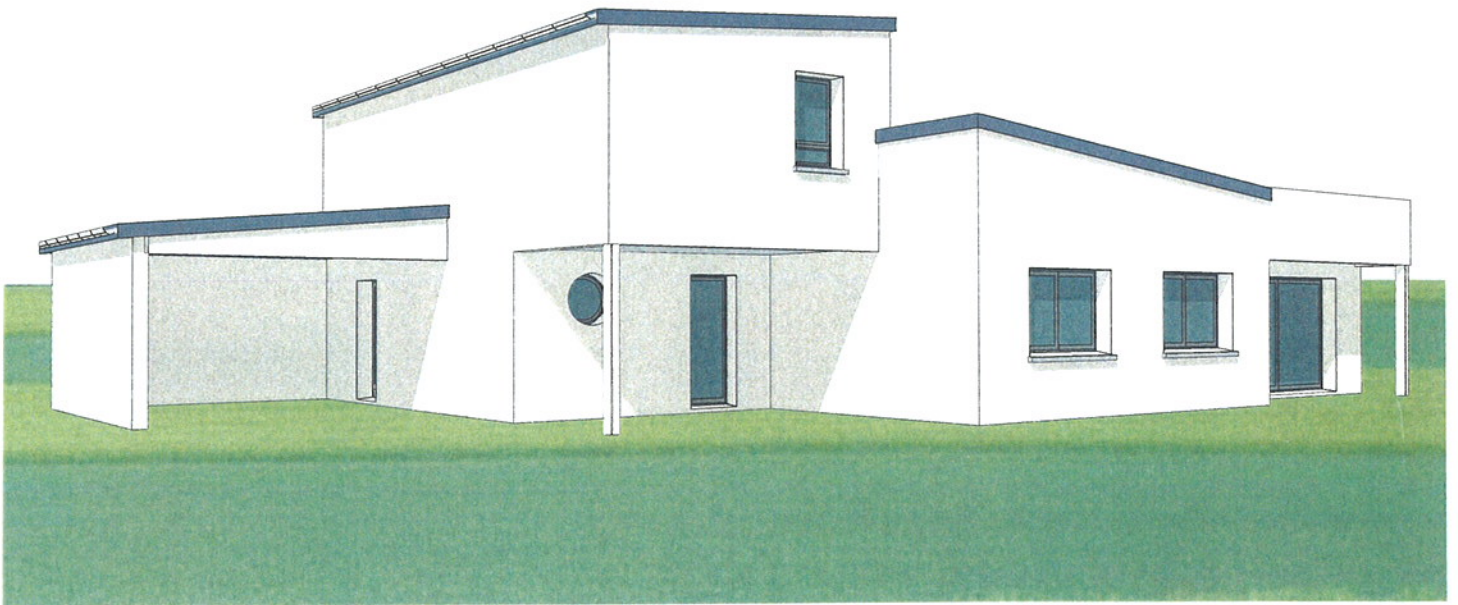

GEORGES GRAS
Constructeur de maisons traditionnelles

Référence : 2468

MAISONS TRADITIONNELLES GEORGES GRAS - 03 290 DOMPIERRE SUR BESBRE
7, Rue Nationale
Tél. : 04.70.48.01.48 - Mail : contact-georgesgras@orange.fr - Site : www.ggras.com

Référence : 2468

SURFACES HABITABLES

Niveau 0

Séjour	50,35 m ²
Local technique	13,31 m ²
Cuisine	18,21 m ²
WC	2,99 m ²
Chambre 1	15,26 m ²
Bains 1	7,72 m ²
Dressing	6,30 m ²
PL	1,75 m ²
Entrée	14,25 m ²
Total	130,14 m²

Niveau 1

Chambre 2	12,87 m ²
Chambre 3	12,87 m ²
Bains 2	4,54 m ²
Mezzanine	7,52 m ²
Total	37,80 m²
TOTAL HAB.	167,94 m²

SURFACES OUVERTES

Niveau 0

Abri	24,75 m ²
Porche 1	12,88 m ²
Total	37,63 m²
TOTAL OUV.	37,63 m²